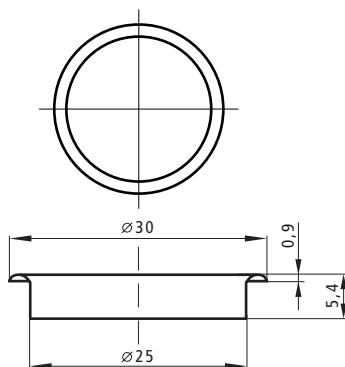

z a p í n á m e c e l ý s v ě t

45 KROUŽEK POŘADAČE HŘBETNÍ • EYELETS FOR BINDING

Art.

Materiál / Material ▶ ocel / steel

4500100

STANDARDNÍ POVRCHOVÁ ÚPRAVA
níkl

STANDARDNÍ BALENÍ
sypané: 10000 ks

STANDARD SURFACE FINISH
nickel

STANDARD PACKING
loose: 10000 pcs

45 KROUŽEK POŘADAČE OVÁLNÝ • OVAL EYELETS FOR BINDING

Art.

Materiál / Material ▶ ocel / steel

4500200

STANDARDNÍ POVRCHOVÁ ÚPRAVA
níkl

STANDARDNÍ BALENÍ
sypané: 10000 ks

STANDARD SURFACE FINISH
nickel