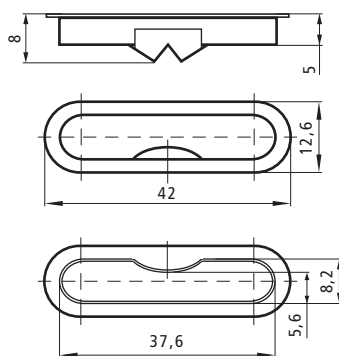

z a p í n á m e c e l ý s v ě t

45 KROUŽEK POŘADAČE HŘBETNÍ • EYELETS FOR BINDING

Art.

Materiál / Material ▶ ocel / steel

4500100

STANDARDNÍ POVRCHOVÁ ÚPRAVA
níkl

STANDARDNÍ BALENÍ
sypané: 10000 ks

STANDARD SURFACE FINISH
nickel

STANDARD PACKING
loose: 10000 pcs

45 KROUŽEK POŘADAČE OVÁLNÝ • OVAL EYELETS FOR BINDING

Art.

Materiál / Material ▶ ocel / steel

4500200

STANDARDNÍ POVRCHOVÁ ÚPRAVA
níkl

STANDARDNÍ BALENÍ
sypané: 10000 ks

STANDARD SURFACE FINISH
nickel

STANDARD PACKING
loose: 10000 pcs